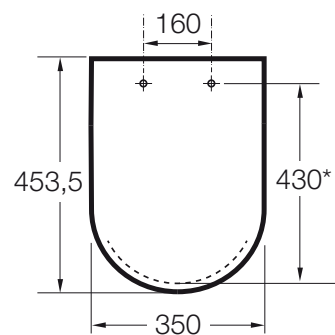

THE GAP

SQUARE - Scaun și capac cu închidere amortizată, pentru closet

PRE (FĂRĂ TVA) (FĂRĂ TVA)

260,00 LEI

SCHIȚE TEHNICE

CARACTERISTICI

Adecvat pentru: Closet

Formă: Pătrată

Sistem SoftClose®

COMPATIBIL CU

WC din porțelan, cu racord scurt și evacuare orizontală

342477..0

SQUARE - WC din porțelan, cu racord scurt și evacuare verticală

342478..0

Vas WC pe pardoseală, Rimless®, evacuare dublă

342479..0

SQUARE - Vas WC lipit de perete cu ieșire dublă și înălțime confortabilă

34247C..U

SQUARE - WC suspendat din porțelan cu evacuare orizontală

346477..0

Vas WC suspendat, Rimless®

34647L..0

Vas WC pe pardoseală, lipit de perete, Rimless®, cu evacuare dublă